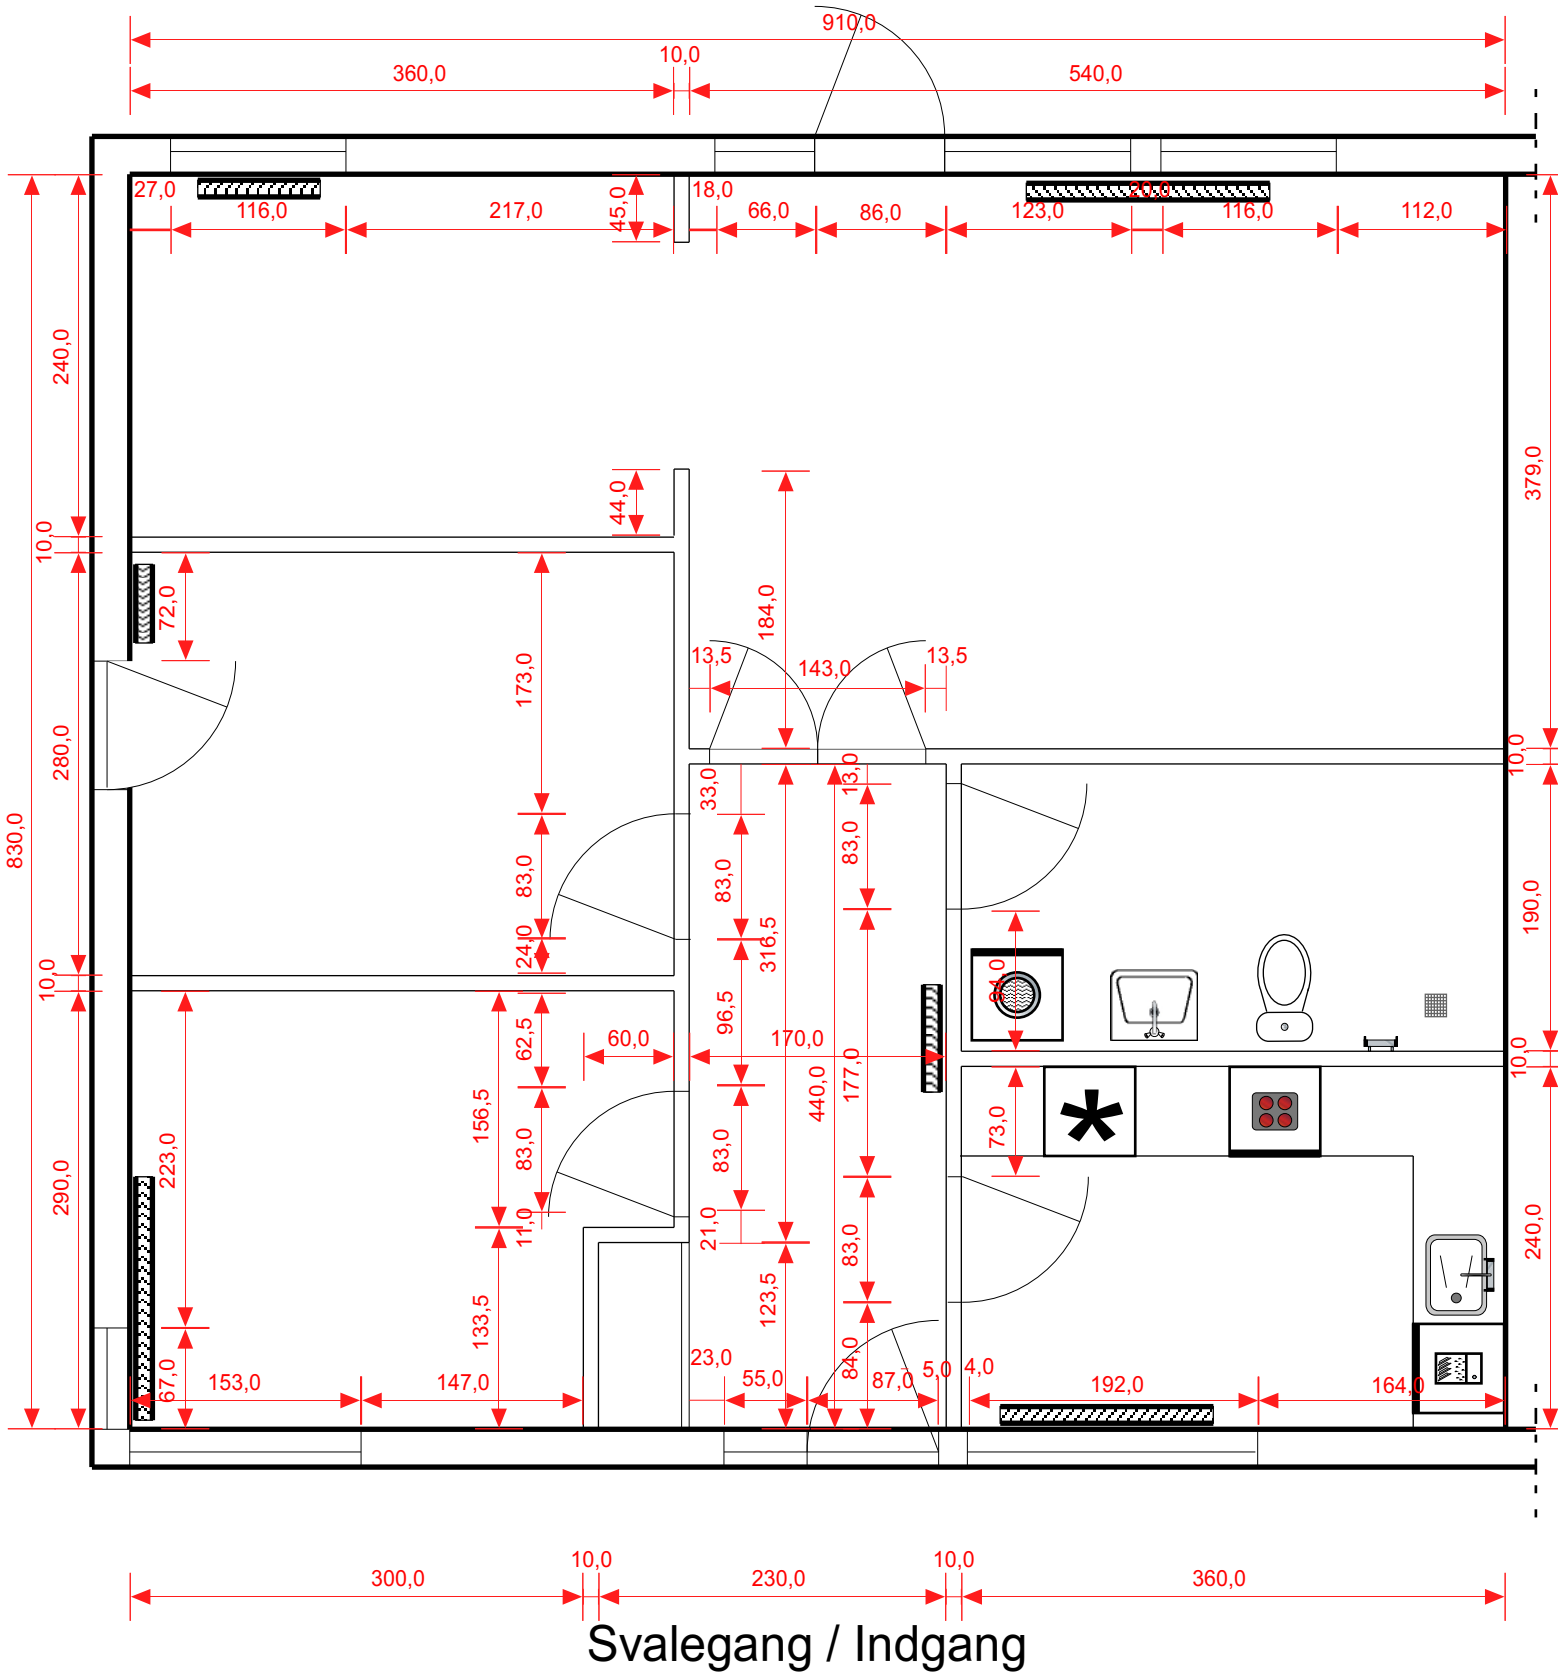

Alta / Terrasse

1 : 50

“Prototype”-grundplan for bolig på 90,3 kvm i etageboligblok
 Andelsboligforeningen Præstevangen, Birkerød

Udarbejdet 08/02 2014